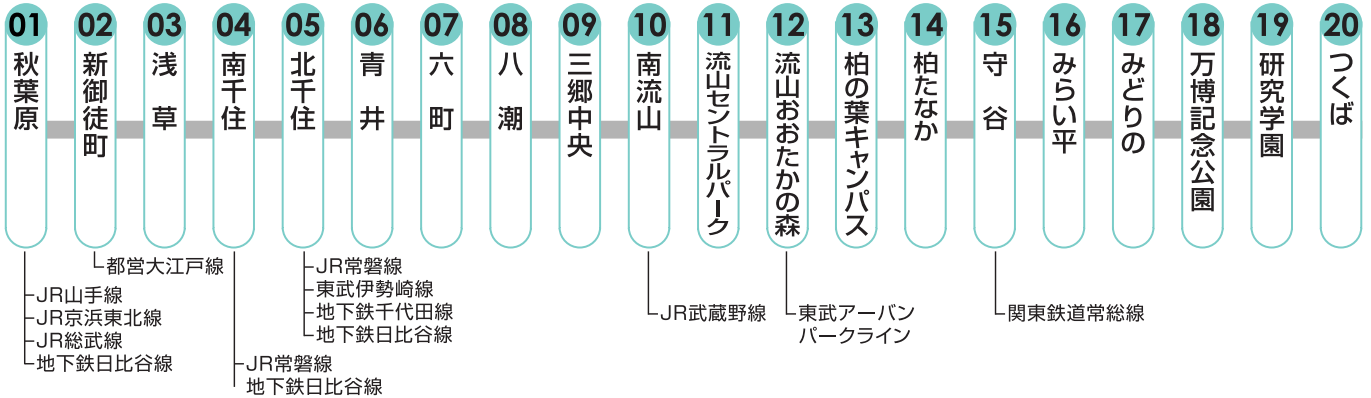

プレステン シティオペラ設置エリア TX沿線版

1. TX全20駅設置 大型ラック

つくばエクスプレス全20駅の改札口付近に大型専用ラックを設置しています。

駅設置大型ラック

2. TX沿線エリアラック

県南地区を中心に市役所、公民館、銀行、飲食店等に専用ラックを設置し、20,000部を配布しています。

小型ラック

20,000部を約1ヶ月間設置

20,000部を
約350ヶ所に約1ヶ月間設置

※広告枠のサイズ、金額に関しましては各営業にご相談下さい。