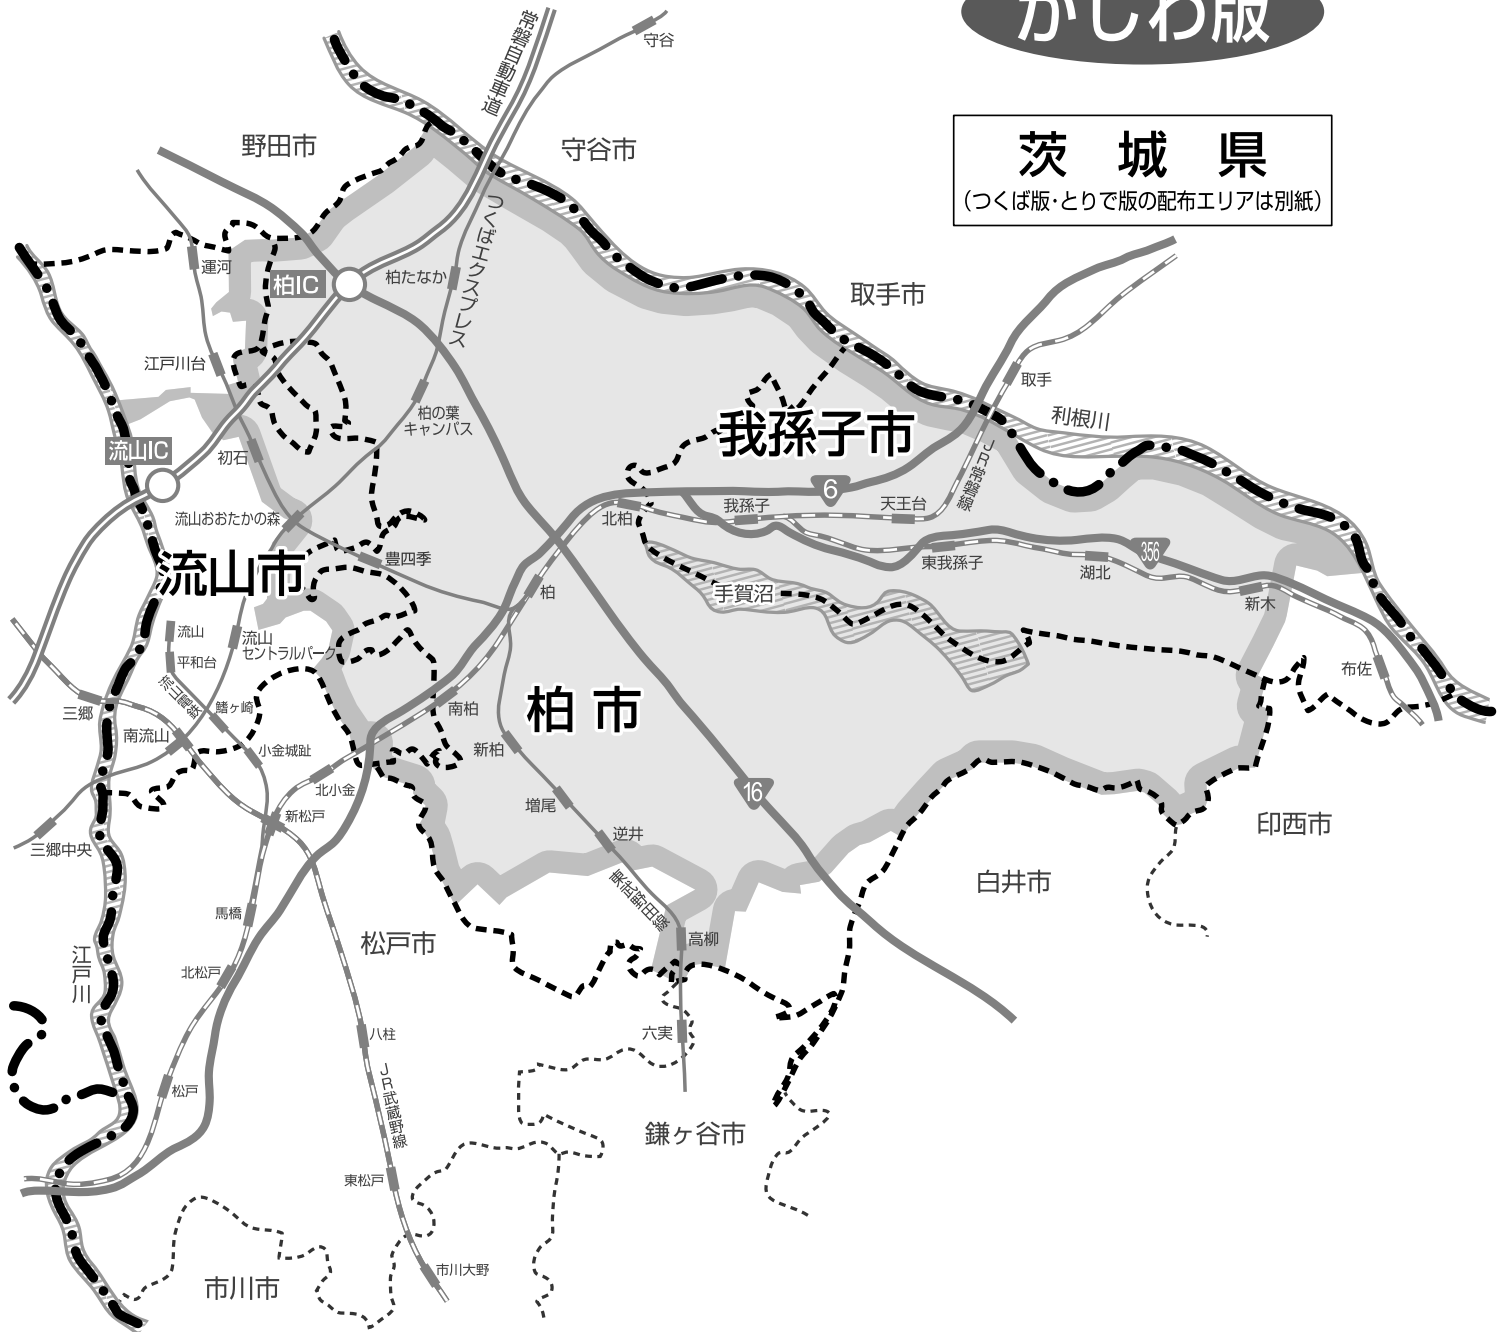

情報紙プレステン配布エリア

かしわ版

茨城県

(つくば版・とりで版の配布エリアは別紙)

読売・朝日を主体とした新聞の折込で、
80,000部を各家庭に配布

※折込率100%ではないため、上記エリアでも折り込まれない地域もございます

〈2019年3月現在〉